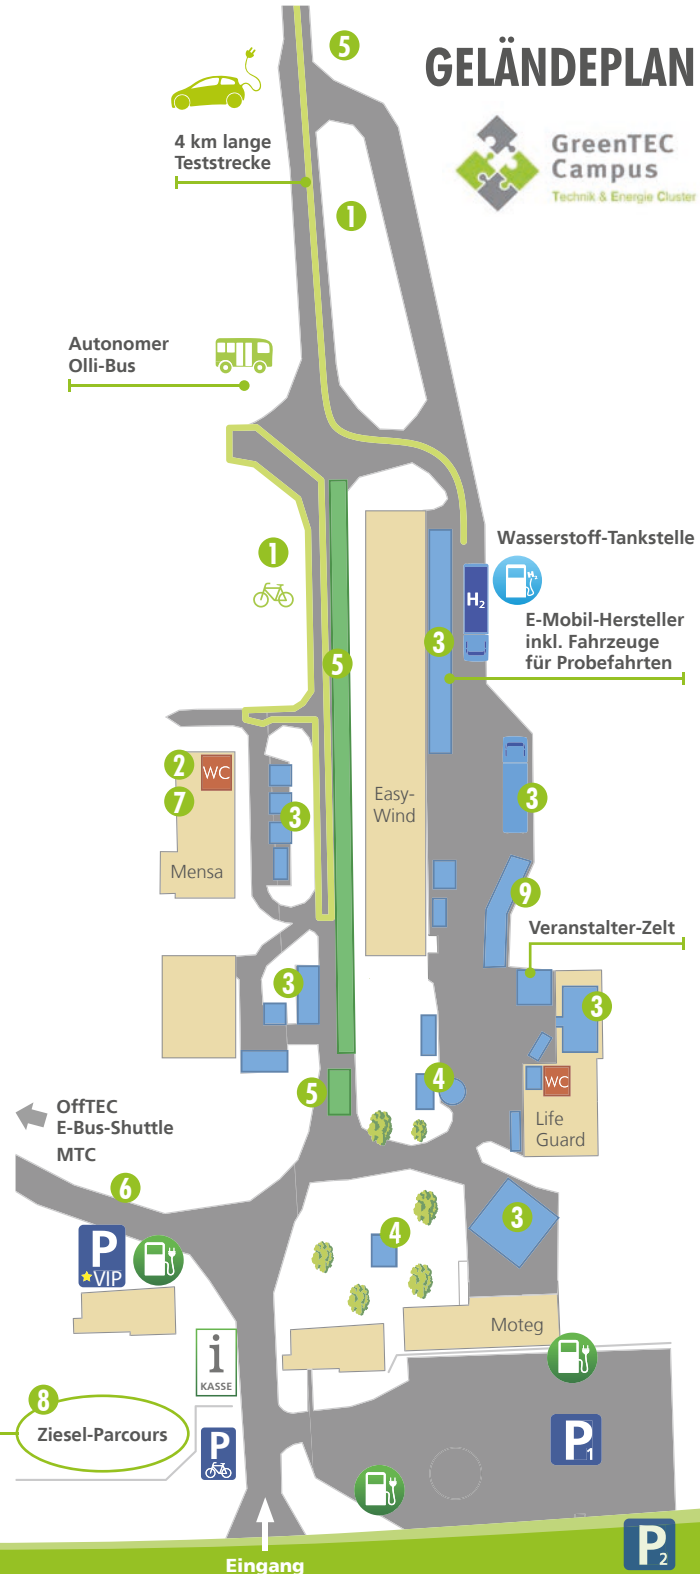

9 Elektrische Baumaschinen

Fr. 16:00 Uhr

GELÄNDEPLAN

2 Fachvorträge | Mobilitätswende – wichtiger denn je

Fr. 16:00 Uhr | Sa. 13:30 – 17:30 Uhr | So. 11:30 – 17:30 Uhr

Fachvorträge namhafter Referenten bieten detaillierte und aktuelle Informationen rund um die Themenfelder elektrisch- und wasserstoffbetriebene Fahrzeuge. Eine Anmeldung ist nicht notwendig, die Vorträge finden in der GreenTEC Mensa statt und sind kostenlos. (Infos unter www.gruenstrom-event.de)